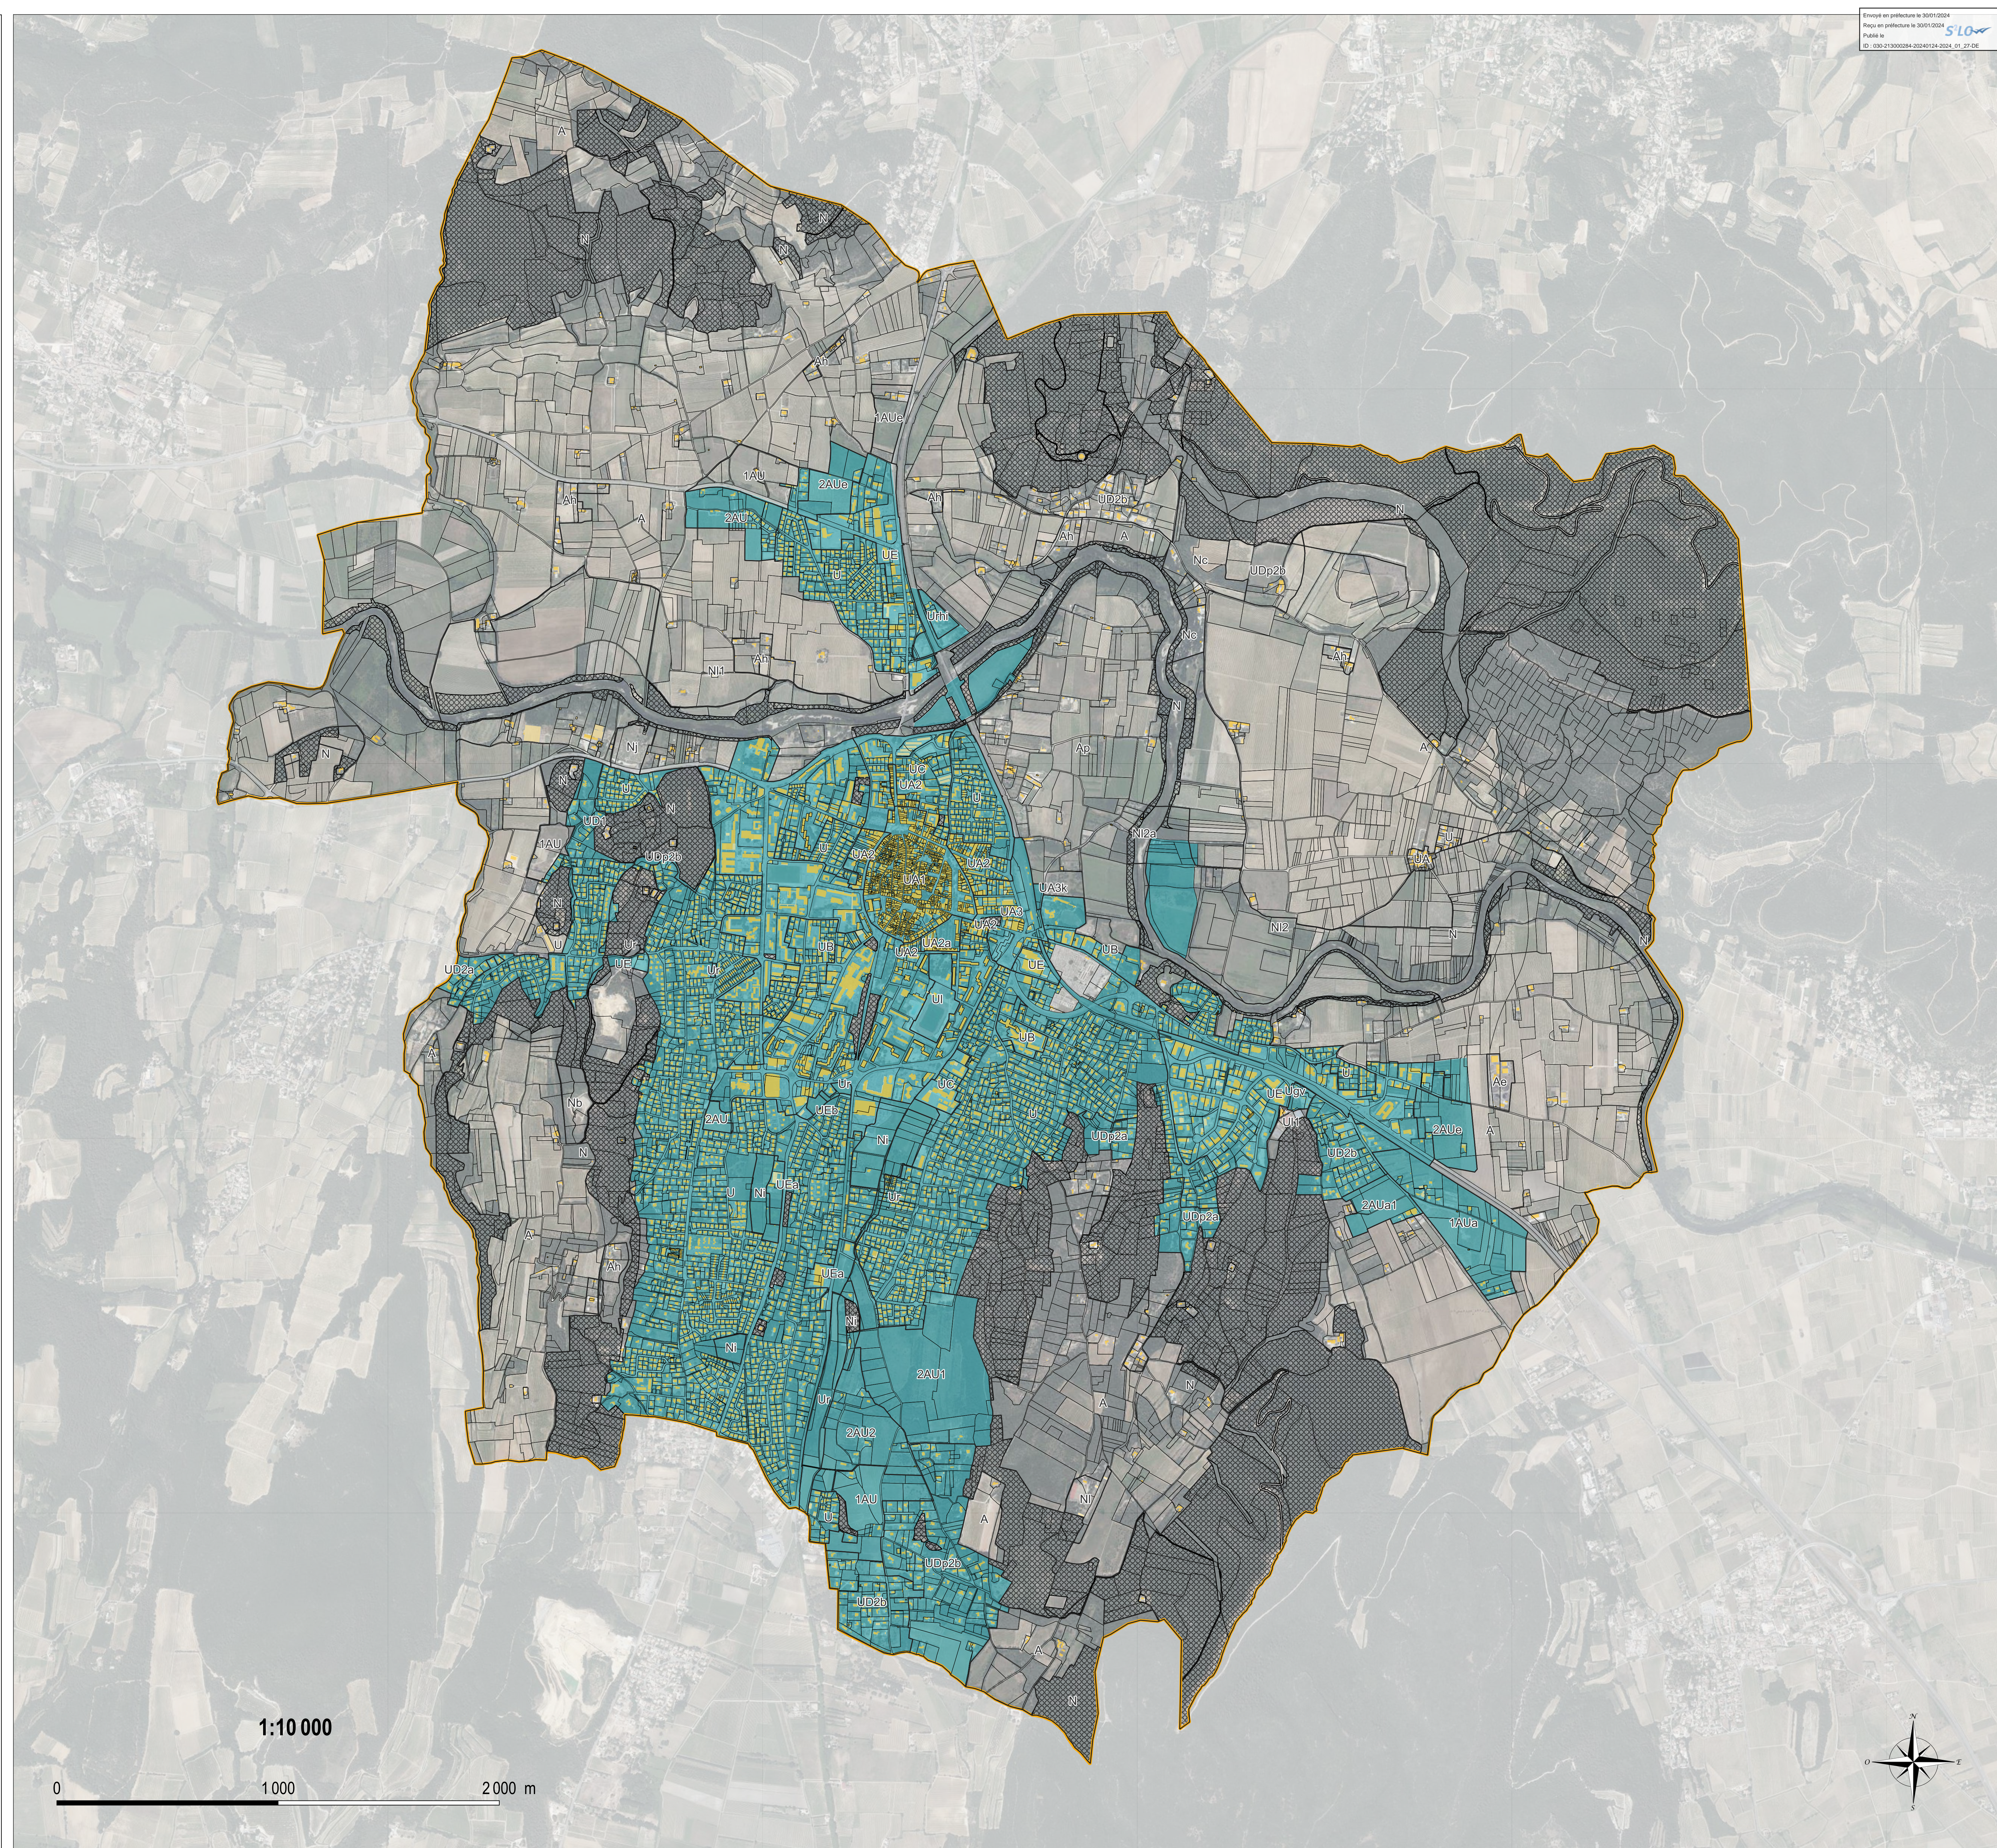

# CARTE DES ZONES D'ACCELERATION DES ENR

**LEGENDE**

Réfrentiel cadastral	
	Limite communale
	Parcellaire
	bâti dur
	bâti léger
	Zonage réglementaire du PLU
	Espaces boisés classés (EBC)
	Zones d'accélération des ENR

1:10 000

Carte établie en septembre 2023